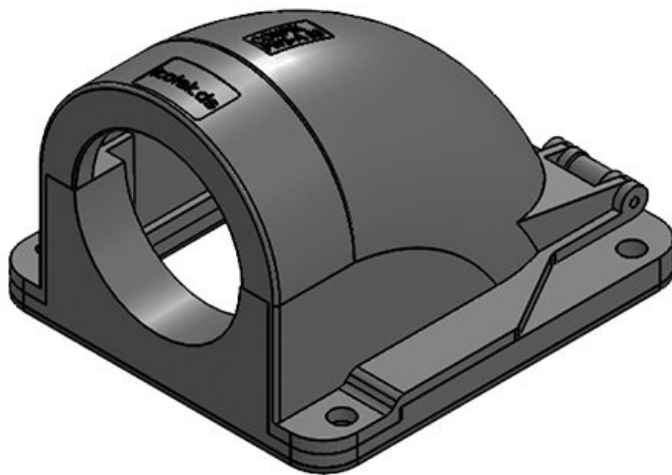

ArtNr.	31396	Färg	grå (RAL
EAN	4251269300		7011)
	318	Antal skruvhål	4
Antal	5	Skruvhålens	6,6 mm
Längd	111 mm	diameter	
Bredd	100 mm		
Höjd	73 mm		
Tråd	M50 x 1,5