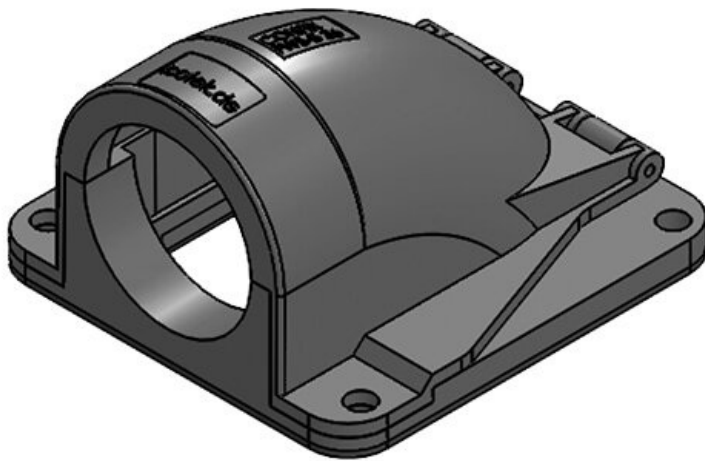

ArtNr.	31423	Nominell storlek	NW 37
EAN	4251269300417	Antal skruvhål	4
Antal	5	Skruvhålens diameter	6,6 mm
Längd	97 mm		
Bredd	92 mm		
Höjd	56 mm		
Färg	grå (RAL 7011)