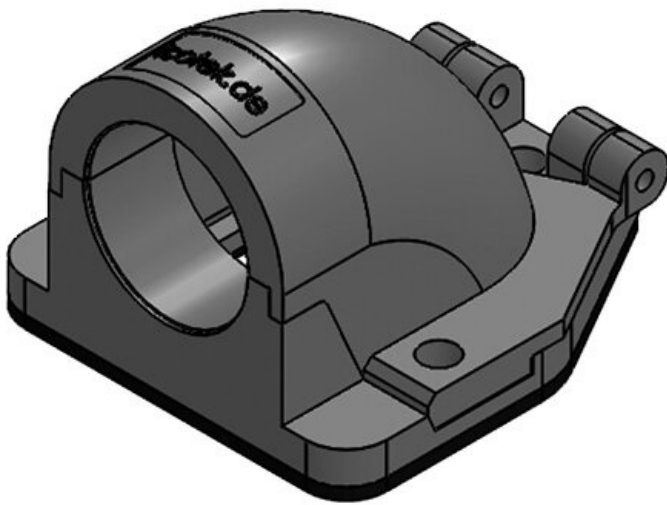

ArtNr.	31384	Färg	grå (RAL
EAN	4251269300		7011)
	233	Antal skruvhål	3
Antal	10	Skruvhålens	4,3 mm
Längd	49 mm	diameter	
Bredd	45 mm		
Höjd	32 mm		
Tråd	M20 × 1,5