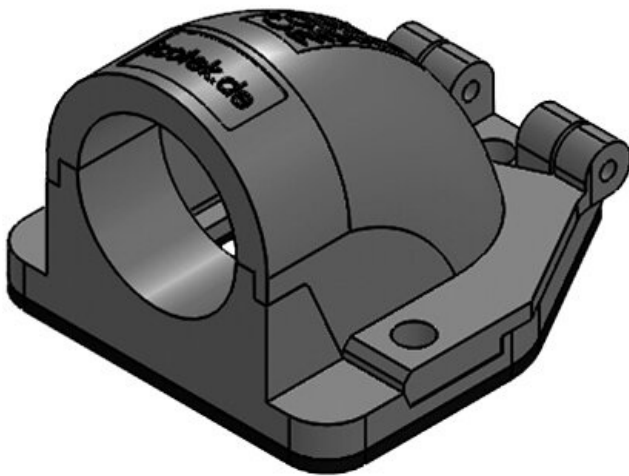

ArtNr.	31414	Nominell	NW 17
EAN	4251269300	storlek	
	356	Antal skruvhål	3
Antal	10	Skruvhålens	4,3 mm
Längd	49 mm	diameter	
Bredd	45 mm		
Höjd	32 mm		
Färg	grå (RAL 7011)