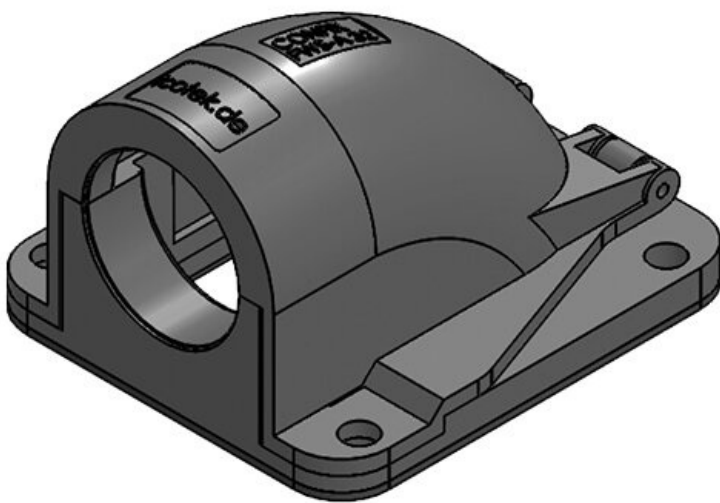

ArtNr.	31390	Färg	grå (RAL
EAN	4251269300		7011)
	271	Antal skruvhål	4
Antal	10	Skruvhålens	6,6 mm
Längd	85 mm	diameter	
Bredd	76 mm		
Höjd	51 mm		
Tråd	M32 x 1,5