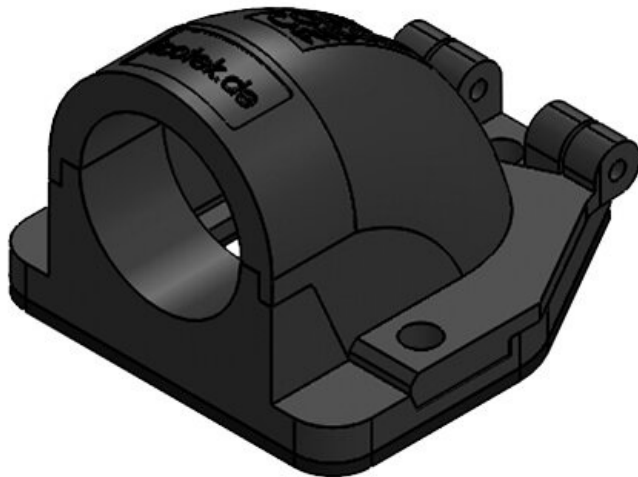

ArtNr.	31413	Nominell	NW 17
EAN	4251269300	storlek	
	349	Antal skruvhål	3
Antal	10	Skruvhålens	4,3 mm
Längd	49 mm	diameter	
Bredd	45 mm		
Höjd	32 mm		
Färg	svart