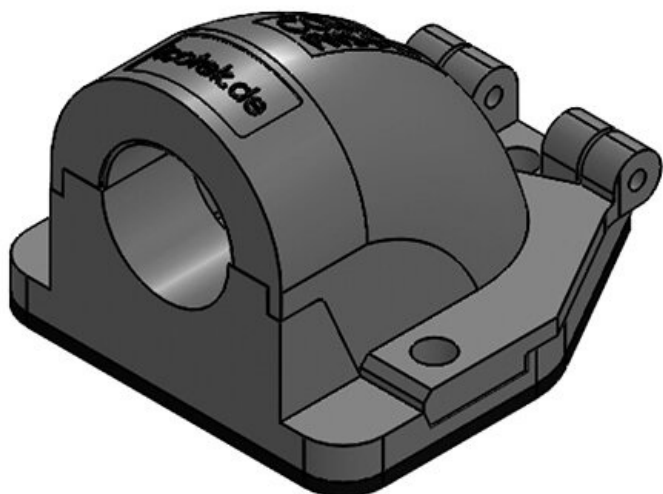

CONFIX FWS flänsvinkel för kabelskyddsslangar

för slangbeslag och för direkt slangintagning / IP54

Flänsvinkeln CONFIX FWS tjänar till att införa parallelt vågade skyddsslangar. Den används i maskiner, kontrollpanel eller styrskåp. Flänsvinkelns uppkloppbara lock kan inte tappas bort, den är kopplad till höljet med ett gångjärn. Därför går systemet att användas bra för montage.

CONFIX FWS finns i följande utföringar:

- CONFIX FWS-A med metrisk gängning M16 till M50
- CONFIX FWS-B med en räfflad slangintagning för parallellt korrugerade slangar med vidden NW 13, 17, 23, 29, 37 och 50

Fördelar

- Oförlojligt lock
- Snabb och enkel montering
- Funktional design

Produkttyper och storlekar

CONFIX™ FWS-A 16 bk

ArtNr.	31380	Färg	svart
EAN	4251269300	Antal skruvhål	3
	202	Skruvhålens diameter	4,3 mm
Antal	10		
Längd	49 mm		
Bredd	45 mm		
Höjd	32 mm		
Tråd	M16 × 1,5		