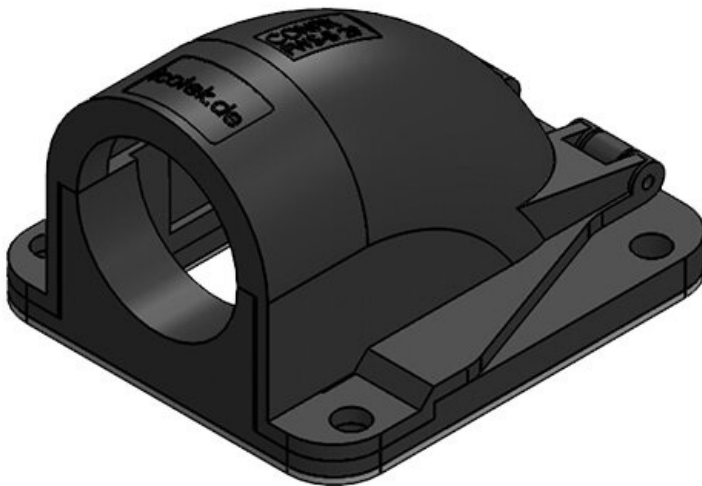

ArtNr.	31419	Nominell storlek	NW 29
EAN	4251269300387	Antal skruvhål	4
Antal	10	Skruvhålens diameter	6,6 mm
Längd	85 mm		
Bredd	76 mm		
Höjd	51 mm		
Färg	svart