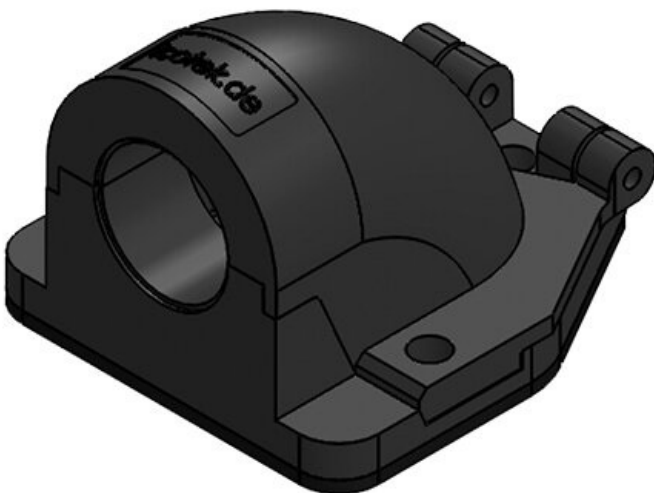

CONFIX FWS flänsvinkel för kabelskyddsslangar

för slangbeslag och för direkt slangintagning / IP54

Flänsvinkeln CONFIX FWS tjänar till att införa parallelt vågade skyddsslangar. Den används i maskiner, kontrollpanel eller styrskåp. Flänsvinkelns uppkloppbara lock kan inte tappas bort, den är kopplad till höljet med ett gångjärn. Därför går systemet att användas bra för montage.

CONFIX FWS finns i följande utföringar:

- CONFIX FWS-A med metrisk gängning M16 till M50
- CONFIX FWS-B med en räfflad slangintagning för parallellt korrugerade slangar med vidden NW 13, 17, 23, 29, 37 och 50

CONFIX FWS finns i färgerna grått (RAL 7011) och svart (RAL 9001).

IP54

RoHS
compliant

REACH
COMPLIANCE

Made in
Germany

Specifikationer

IP-Klass (EN 60529)	IP54
Material	Polycarbonate
Brandklass	UL94-V0, självslocknande
Temperatur	-30 C° till 100 C°
Egenskaper	silikonfri, halogenfri
Monteringstyp	Skruvmontering

Fördelar

- Oförlojligt lock
- Snabb och enkel montering
- Funktional design

Produkttyper och storlekar

CONFIX™ FWS-A 16 bk

ArtNr.	31380	Färg	svart
EAN	4251269300	Antal skruvhål	3
	202	Skruvhålens diameter	4,3 mm
Antal	10		
Längd	49 mm		
Bredd	45 mm		
Höjd	32 mm		
Tråd	M16 × 1,5		