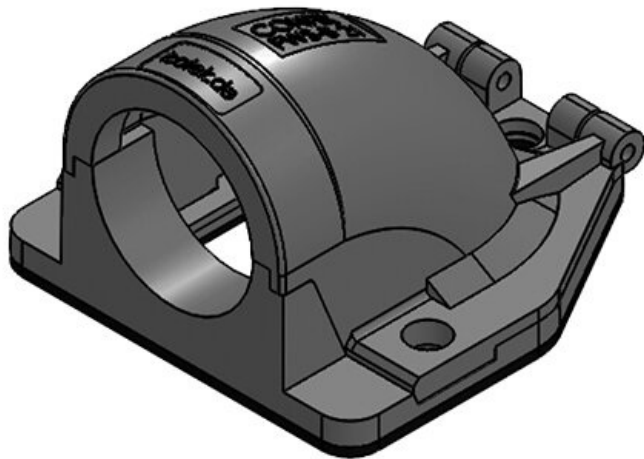

ArtNr.	31417	Nominell storlek	NW 23
EAN	4251269300370	Antal skruvhål	3
Antal	10	Skruvhålens diameter	6,6 mm
Längd	67 mm		
Bredd	63 mm		
Höjd	41 mm		
Färg	grå (RAL 7011)