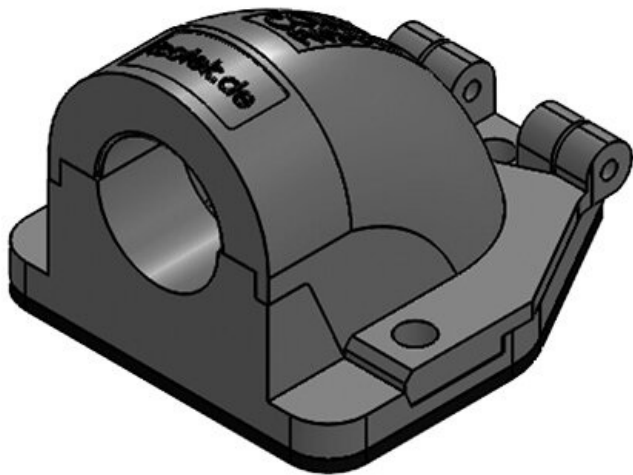

ArtNr.	31411	Nominell	NW 13
EAN	4251269300	storlek	
	332	Antal skruvhål	3
Antal	10	Skruvhålens	4,3 mm
Längd	49 mm	diameter	
Bredd	45 mm		
Höjd	32 mm		
Färg	grå (RAL 7011)