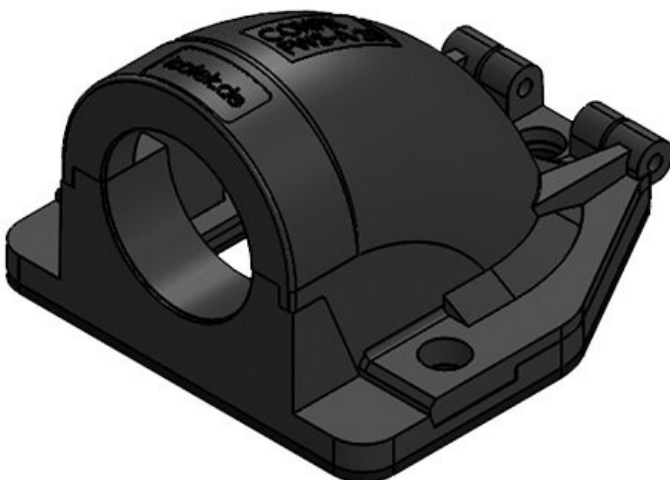

ArtNr.	31386	Färg	svart
EAN	4251269300	Antal skruvhål	3
	240	Skruvhålens	6,6 mm
Antal	10	diameter	
Längd	67 mm		
Bredd	63 mm		
Höjd	41 mm		
Tråd	M25 × 1,5