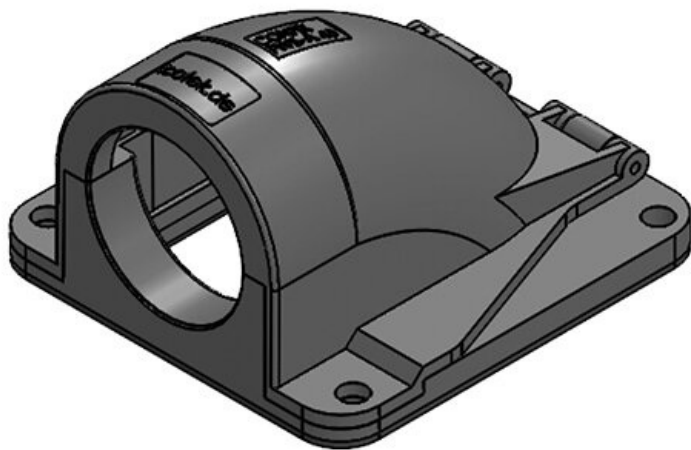

ArtNr.	31393	Färg	grå (RAL
EAN	4251269300		7011)
	295	Antal skruvhål	4
Antal	5	Skruvhålens	6,6 mm
Längd	97 mm	diameter	
Bredd	92 mm		
Höjd	56 mm		
Tråd	M40 × 1,5