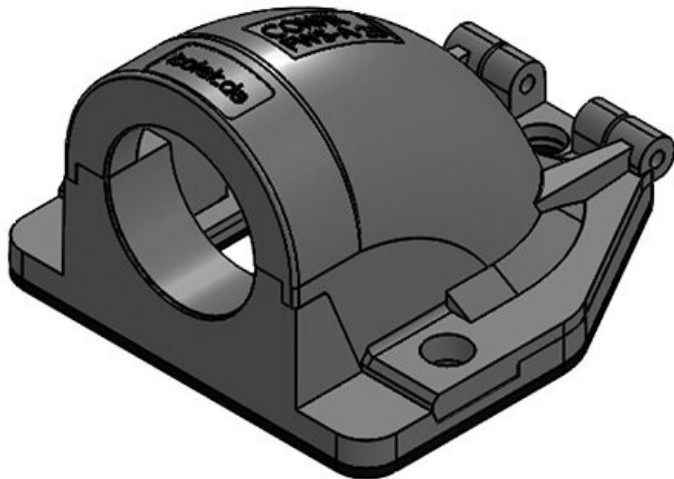

ArtNr.	31387	Färg	grå (RAL
EAN	4251269300		7011)
	257	Antal skruvhål	3
Antal	10	Skruvhålens	6,6 mm
Längd	67 mm	diameter	
Bredd	63 mm		
Höjd	41 mm		
Tråd	M25 × 1,5