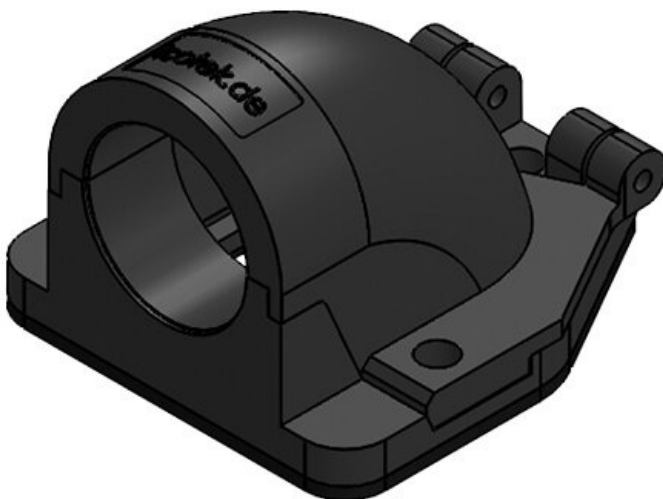

ArtNr.	31383	Färg	svart
EAN	4251269300	Antal skruvhål	3
	226	Skruvhålens	4,3 mm
Antal	10	diameter	
Längd	49 mm		
Bredd	45 mm		
Höjd	32 mm		
Tråd	M20 × 1,5