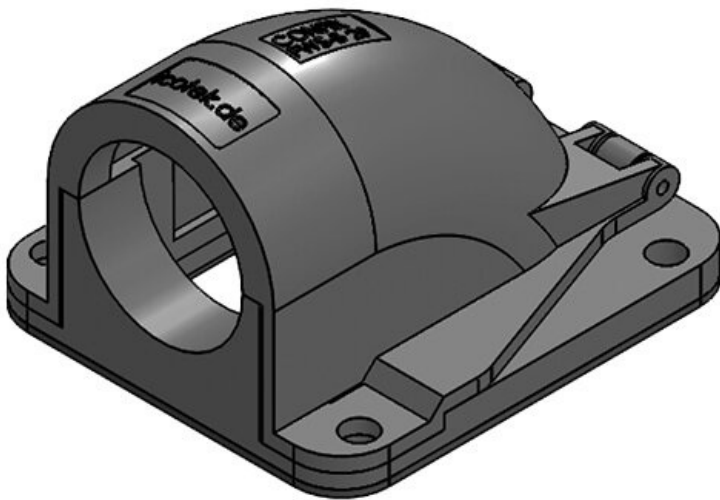

ArtNr.	31420	Nominell	NW 29
EAN	4251269300	storlek	
	394	Antal skruvhål	4
Antal	10	Skruvhålens	6,6 mm
Längd	85 mm	diameter	
Bredd	76 mm		
Höjd	51 mm		
Färg	grå (RAL 7011)