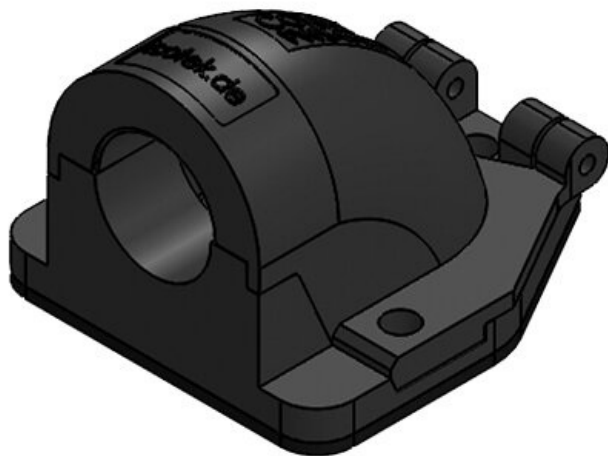

ArtNr.	31410	Nominell storlek	NW 13
EAN	4251269300	Antal skruvhål	3
	325	Skruvhålens diameter	4,3 mm
Antal	10		
Längd	49 mm		
Bredd	45 mm		
Höjd	32 mm		
Färg	svart