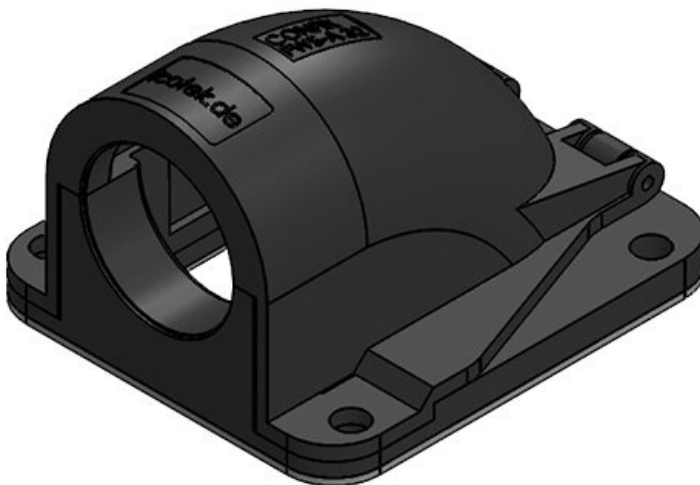

ArtNr.	31389	Färg	svart
EAN	4251269300	Antal skruvhål	4
	264	Skruvhålens	6,6 mm
Antal	10	diameter	
Längd	85 mm		
Bredd	76 mm		
Höjd	51 mm		
Tråd	M32 × 1,5