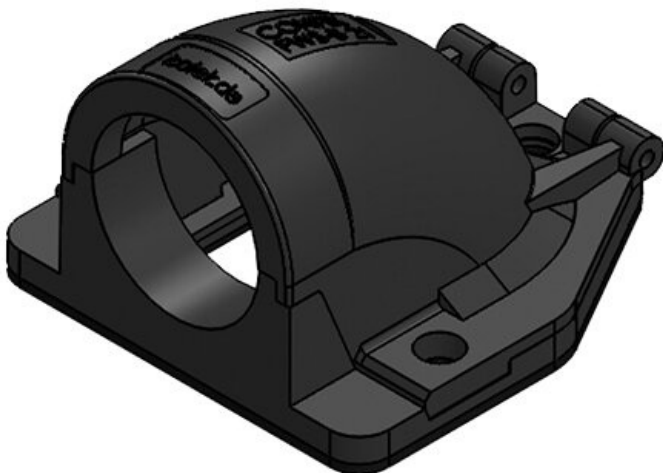

ArtNr.	31416	Nominell	NW 23
EAN	4251269300	storlek	
	363	Antal skruvhål	3
Antal	10	Skruvhålens	6,6 mm
Längd	67 mm	diameter	
Bredd	63 mm		
Höjd	41 mm		
Färg	svart